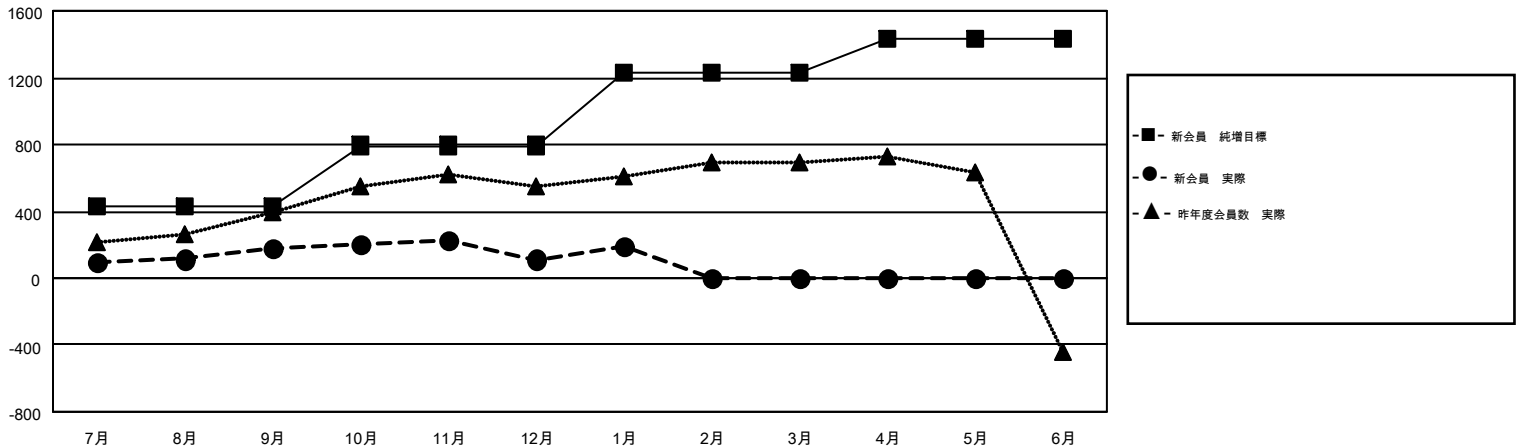

# GMT MONTHLY MEMBERSHIP PROGRESS REPORT

Results as of: 1/31/2017

Multiple District 337

LOCATION: JAPAN

GMT: MASAYOSHI MARUYAMA

GMT会則地域 5-Jap

クラブ				名			
結果: 2016-2017				結果: 2016-2017			
四半期	新クラブ目標	新クラブ	解散クラブ	四半期	新会員 (再入会と転入を含めない) 純増目標	新会員 (再入会と転入を含めない) 実際	退会者 (転籍を含む) 実際
7月/8月/9月	1	0	3	7月/8月/9月	429	516	339
10月/11月/12月	1	0	0	10月/11月/12月	365	264	328
1月/2月/3月	2	0	0	1月/2月/3月	433	152	74
4月/5月/6月	4	0	0	4月/5月/6月	206	0	0

新クラブ目標及び実績累計

会員目標及び実績累計

解散クラブ: 3	300 CLUBS OF 402 一名以上の新会員を登録	男女別 男性 12,512 (73.68%) 女性 4,469 (26.32%)
退会者 物故会員 69 クラブ解散 15 その他 657 合計 741	<a href="#">会員累計データを見るには、ここをクリック</a>	世帯主/家族会員合計 6,918 国際会費半額の家族会員 3,946