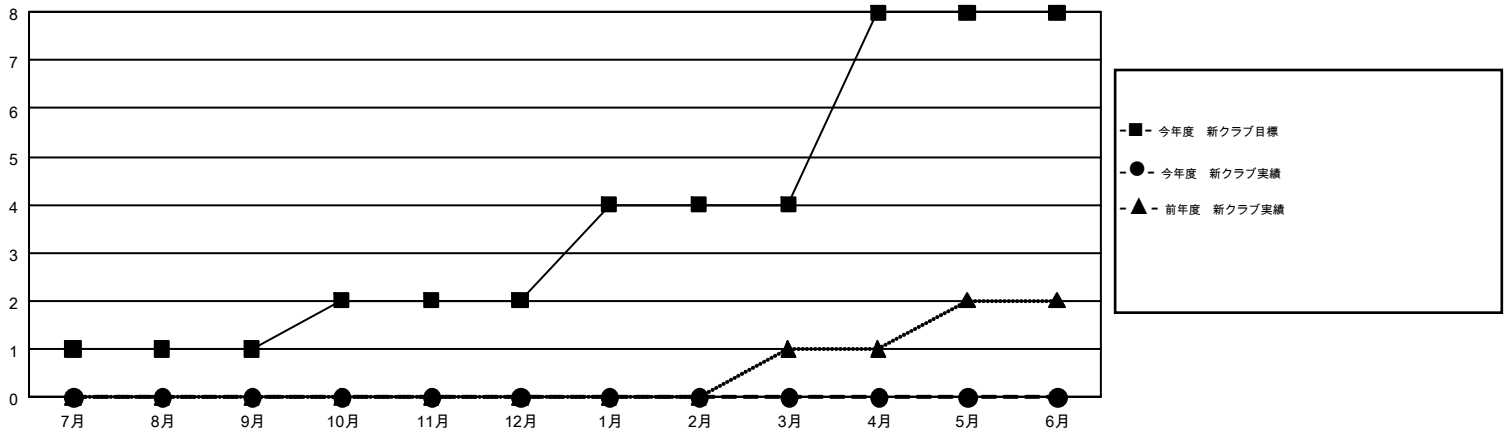

# GMT MONTHLY MEMBERSHIP PROGRESS REPORT

Results as of: 1/31/2017

Multiple District 337

LOCATION: JAPAN

GMT: MASAYOSHI MARUYAMA

GMT会則地域 5-Jap

クラブ				名			
結果: 2016-2017				結果: 2016-2017			
四半期	新クラブ目標	新クラブ	解散クラブ	四半期	新会員 (再入会と転入を含めない) 純増目標	新会員 (再入会と転入を含めない) 実際	退会者 (転籍を含む) 実際
7月/8月/9月	1	0	3	7月/8月/9月	429	516	339
10月/11月/12月	1	0	0	10月/11月/12月	365	264	328
1月/2月/3月	2	0	0	1月/2月/3月	433	152	74
4月/5月/6月	4	0	0	4月/5月/6月	206	0	0

新クラブ目標及び実績累計

会員目標及び実績累計

解散クラブ: 3	300 CLUBS OF 402 一名以上の新会員を登録	男女別 男性 12,512 (73.68%) 女性 4,469 (26.32%)
退会者 物故会員 69 クラブ解散 15 その他 657 合計 741	<a href="#">会員累計データを見るには、ここをクリック</a>	世帯主/家族会員合計 6,918 国際会費半額の家族会員 3,946